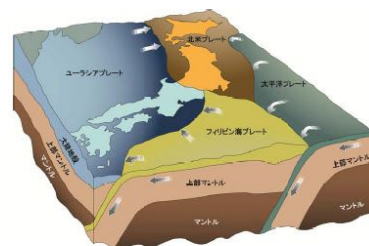

連絡先 TEL 0738-23-2334 FAX 0738-22-1234

E-Mail gobo-c@gobo-rc.jp

会 長 森 本 弘 之
副 会 長 森 小 池 佳 史
幹 事

SAA -

本日のプログラム

?!

100km
4

日本の形を作っているプレート