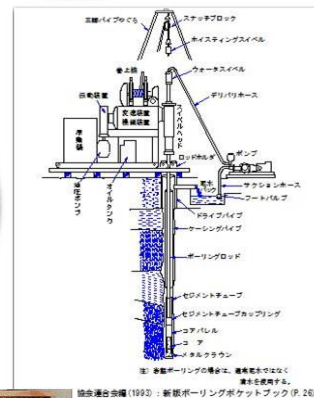

図 3.1.1 ボーリング機械概念図