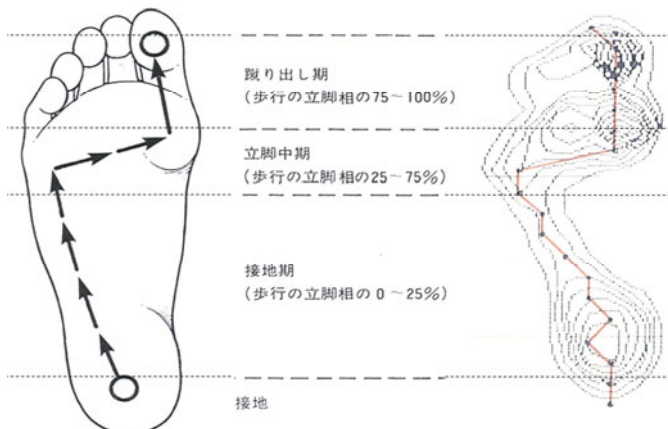

Gobo East Rotary Club

いきなり全てのことを意識して行うのが難しければ、1つ2つに課題を絞って徐々に意識する項目を増やしてもらえば結構です。

美しい姿勢で歩けたら、見た目だけではなくあなた自身の気持ちも今より前向きになるのではないのでしょうか。

委員会報告

【会員組織委員会】 尾崎達哉 君

今年度の第一回目の家庭集会を行ってください。各班とも全員参加をお願いします。

11月28日の例会にて結果報告をしていただきます。

ニコニコ箱

SAA 村上宗隆 君

- ◇平松一彦 君(有田 2000RC) 本日お世話になります。
- ◇家永信彦 君(御坊 RC) 小池幹事さん地区大会の写真有難う御座いました。一生一度の良い記念になります。
- ◇田淵光彦 君(御坊南 RC) 地区大会ではお世話になりました。小池さん写真有難う御座いました。
- ◇龍田安廣 君(過分に) 地区大会参加有難う御座いました。小林君先日会長代理の挨拶有難う御座いました。
- ◇細川幸三 君 先週パチンコで大勝しました。神内様本日宜しくお祈りします。
平松さんこの前は大変お世話になりました。
- ◇小林隆弘 君 平松様ようこそお出で下さいました。神内様本日宜しくお祈りします。
- ◇白井 勇 君 神内様本日宜しくお祈りします。平松様ようこそお越し下さいました。
- ◇玉置幸史 君 神内様本日宜しくお祈りします。平松様先日は有難うございました。

出席報告

出席委員会 雑賀鈴夫 君

会員数	欠席者	出席者	免除会員	出席率
14名	1名	13名	0	92.9%
10月17日 の修正出席率			71.4%	⇒ 78.5%

歩行時体重移動の軌跡

今日のうた

奉仕の理想、君が代

次回例会のご案内

- ★ 11/14 例会は
米山奨学生(有田 2000RC)
の卓話です。